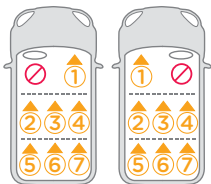

FR Informations sur la compatibilité des véhicules et les positions

Produkt	Booster
Geeignet für	Kinder mit einem Gewicht von 9 – 36 kg (ca. 9 Monate bis 12 Jahre)
Gewichtsgruppe	Gruppe 1/2/3
Materialien	Kunststoff, Metall, Stoffe
Patentnr	Patente angemeldet

Ce réhausseur est un dispositif de retenue "semi-universel". Il est approuvé par la série d'amendements 44, 04 de la réglementation UN ECE pour une utilisation générale dans des véhicules équipés de systèmes d'ancrage ISOFIX.

Ce dispositif de retenue pour enfants convient uniquement pour les véhicules répertoriés dotés de ceintures de sécurité rétractables à 3 points et conformes à la réglementation UN ECE 16 ou d'autres normes équivalentes.

Donnez TOUJOURS la priorité aux sièges arrière de votre véhicule.

Les chiffres sur le schéma ci-dessous correspondent aux places autorisées dans les véhicules qui sont énumérés dans les pages suivantes.

Les positions de siège dans d'autres voitures peuvent aussi convenir pour le siège de bébé. En cas de doute, veuillez consulter le fabricant du siège de bébé ou le revendeur.

Si votre siège enfant peut être monté, il est marqué par •
Si votre siège enfant ne peut pas être monté, il est marqué par x

Les véhicules électriques ou hybrides sont reconnaissables avec le sigle ⚡

Les véhicules i-Size sont marqués par

Si le véhicule est équipé de boîte de stockage au sol, ces positions sont signalées avec !

Les véhicules avec des boîtes de rangement au sol sont marqués par SBI. Dans ce cas, veuillez contacter le fabricant du véhicule pour plus de détails dans le cas où le manque d'information sur une installation adéquate ne serait être donné, même si la position du siège se trouve dans cette liste.

Si votre véhicule n'est pas répertorié dans ce manuel ou qu'il n'est pas marqué avec • ou x, veuillez vous reporter au manuel de votre véhicule ou contacter le constructeur pour plus d'informations.